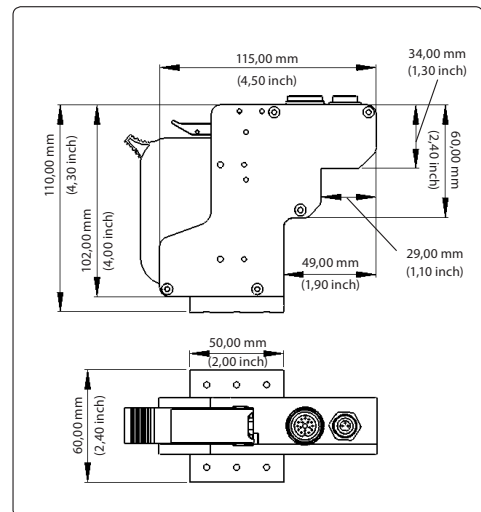

Standaard blauwe printkop

Bel ons op **0345-636 522**
Bezoek **www.videojet.nl**
of stuur een e-mail naar **info.nl@videojet.com**

Videojet Technologies B.V.
Techniekweg 26
4143 HV Leerdam
Nederland

© 2016 Videojet Technologies B.V. — Alle rechten voorbehouden.

Het beleid van Videojet Technologies B.V. is gebaseerd op continue productverbetering. We behouden ons het recht voor om zonder voorafgaande bekendmaking wijzigingen in ontwerp of specificaties door te voeren.
TrueType is een geregistreerd handelsmerk van Apple Computer, Inc.

Onderdeelnummer SL000537
ss-8510-nl-0216