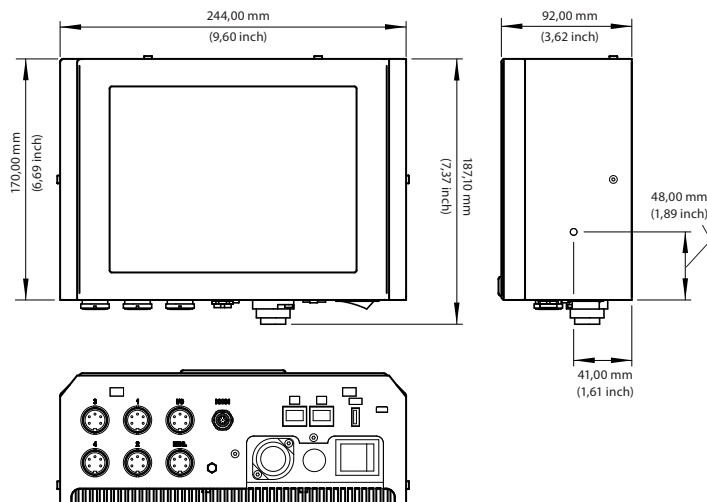

Barcodes

EAN8, EAN13, UPC-A/E, CODE 39, CODE128, EAN128, GS1 DataBar (waaronder 2D-samenstelling), DataMatrix, QR, PDF417

Inkcartridge

Maximaal vier 12,7 mm hoge, 600 dpi-inktpatronen (stacked/stitched of onafhankelijk van elkaar gebruikt)

Display

8,4-inch TFT SVGA (800x800) LCD-kleuren touchscreen
WYSIWYG-printvoorbeeld
Volledig ingebouwde diagnostiek
Drie niveaus wachtwoordbescherming of geavanceerde wachtwoordbescherming
Uitgebreide taalondersteuning (in totaal 22)

Data Interface

RS232, Ethernet, USB-ondersteuning, Text Communicatie Protocollen

Afmetingen controller

244 mm lang
92 mm breed
170 mm hoog

Afmetingen zijn exclusief printkop, accessoires en stroomkabels

Afmetingen printkop

Er zijn vier soorten printkoppen verkrijgbaar met verschillende afmetingen voor specifieke lijnintegratie. De volgende afmetingen gelden voor de standaard blauwe printkop:

115 mm lang
110 mm hoog
60 mm breed (bij wrijfplaat)

Afmetingen exclusief cartridge en kabels

Rode, groene en gouden-printkopafmetingen variëren in lengte en hoogte van de blauwe printkop

Bedrijfstemperatuur

5 °C tot 45 °C

Elektrische aansluitingen

100-240 AC 50/60Hz

Gewicht (controller)

3,2 kg

CERTIFIED
ISO 9001
DOCUMENTED QUALITY

Controller